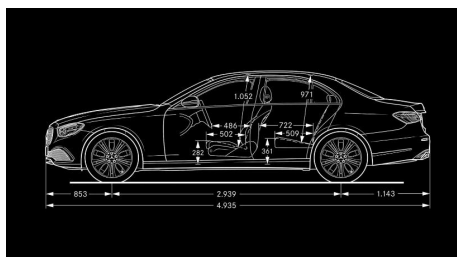

MERCEDES-BENZ E220d 9G-Tronic
Osnovne informacije o vozilu

Marka	MERCEDES-BENZ
Model	E-CLASS E220d 9G-TRONIC
Godište	2022
Vrsta pogona	2.0 turbodiesel common-rail, 9 brzina automatik, zadnji pogon
Tip karoserije	Executive sedan
Broj vrata	5
Broj sedišta	5

Dimenzije i mase

D x Š x V	493cm x 185cm* x 146cm (*bez retrovizorima)
Međuosovinski razmak	294cm
Trag točkova	161cm
Radius okretanja	11.6 m
Masa vozila	1675 kg
Zapremina prtljažnika	540 lit
Zapremina rezervoara	50 lit
Zapremina AdBlue	25 lit
Dimenzije pneumatika	245/45 R18 napred / 275/40 R18 pozadi

Motor i Performanse

Radna zapremina	1.950 ccm
Snaga motora	143kw/194ks
Maksimalna brzina	240 km/h
Ubrzane (0-100kmh)	7.3 sek
Potrošnja (ECE)	4.7 - 4.9 lit/100km
Emisija CO2 (WLTP)	123 - 130 g/km

Posebna oprema na vozilu